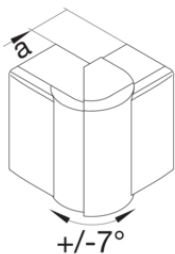

## Coltar exterior reglabil ABS

Descriere	Amb.	Art Nr.
Unghi exterior 60x90, RAL9010	1	<b>LFF600939010</b>

LFF60113\_PD\_EXTERNALCORNER

**Piesa în T și încrucișată PC - ABS fara continut de halogen**

Descriere