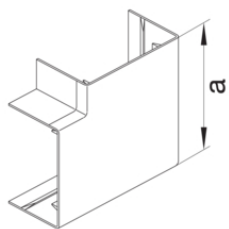

Piesa în T și încrucișată PC - ABS fara continut de halogen

Descriere

Derivatie T LF60090, RAL9010

Amb. Art Nr.

1 **M54669010**

M5506_PD_T_ANDCROSSPIECE