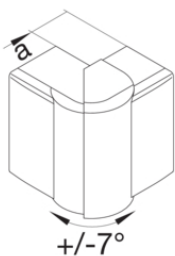

Coltar exterior reglabil PC - ABS fara continut de halogen

Descriere	Amb.	Art Nr.
Cot exterior LF/LFF60090 RAL7035	1	LFF600937035

LFF60113_PD_EXTERNALCORNER