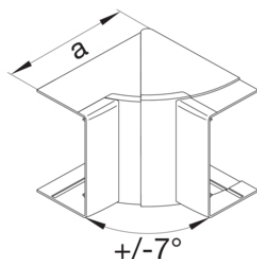

Sectiune inferioara si superioara PC - ABS fara continut de halogen

Descriere	Amb.	Art Nr.
Canal cablu fara halogen 60x90, RAL9010	16	LFH6009009010
Canal cablu fara halogen 60x90, RAL7035	16	LFH6009007035

LFH600900_PCC_N

capac reglabil PC - ABS fara continut de halogen

Descriere	Amb.	Art Nr.
Placa de capat LF/LFF RAL9010	1	LFF600969010

LFF60116_PD_ENDCAP

Coltar interior reglabil PC - ABS fara continut de halogen

Descriere	Amb.	Art Nr.
Unghi interior 60x90, RAL9010	1	LFF600949010
Cot interior LF/LFF60090 RAL7035	1	LFF600947035

LFF60114_PD_INTERNALCORNER